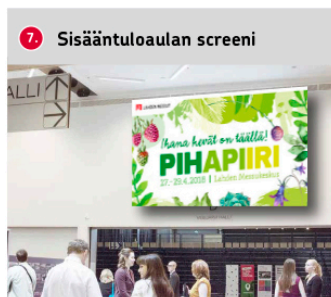

LAHDEN MESSUT

MEDIAKORTTI

Hanki lisänäkyvyyttä Lahden Messukeskuksessa! Tarjoamme runsaasti erilaisia näkyvyysratkaisuja Lahden Messujen tiloissa. Palvelukokonaisuuksia voidaan rakentaa joko erillisenä näkyvyytenä tai lisätehosteena messuosastoon.

MAINOSPAIKAT

1. Suurhallin kulman ulkoscreen
2. Lahti Hallin seinän jättilakana
3. Pääsisäänkäynnin ovet
4. Lipputiski
5. Naulakkojen päädyt
6. Aulan pilarit
7. Sisääntuloaulan screen
8. Aulan naisten WC-tilat
9. Aulan miesten WC-tilat
10. Lahti Hallin naisten WC-tilat
11. Lahti Hallin miesten WC-tilat