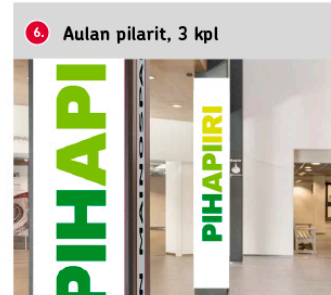

LAHDEN MESSUT

MEDIAKORTTI

Hanki lisänäkyvyyttä Lahden Messukeskuksessa! Tarjoamme runsaasti erilaisia näkyvyysratkaisuja Lahden Messujen tiloissa. Palvelukokonaisuuksia voidaan rakentaa joko erillisenä näkyvyytenä tai lisätehosteena messuosastoon.

MAINOSPAIKAT

1. Suurhallin kulman ulkoscreen
2. Lahti Hallin seinän jättilakana
3. Pääsisäänkäynnin ovet
4. Lipputiski
5. Naulakkojen päädyt
6. Aulan pilarit
7. Sisääntuloaulan screen
8. Aulan naisten WC-tilat
9. Aulan miesten WC-tilat
10. Lahti Hallin naisten WC-tilat
11. Lahti Hallin miesten WC-tilat