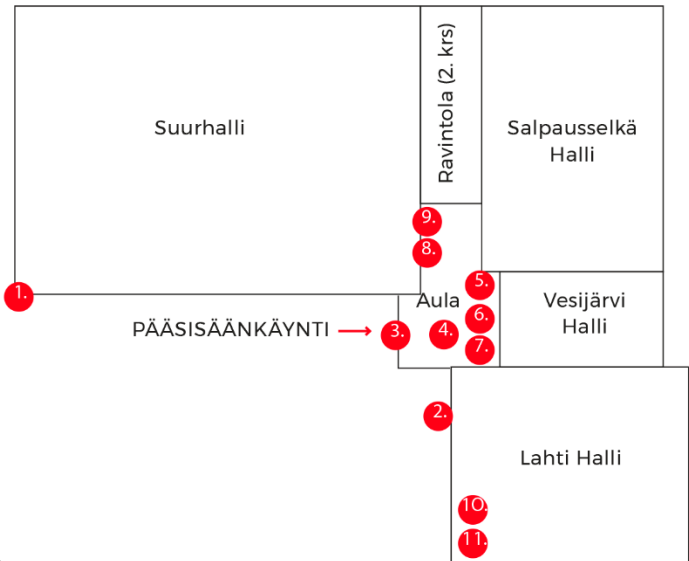

MAINOSPAIKAT

1. Suurhallin kulman ulkoscreen
2. Lahti Hallin seinän jättilakana
3. Pääsisäänkäynnin ovet
4. Lipputiski
5. Naulakkojen päädyt
6. Aulan pilarit
7. Sisääntuloaulan screen
8. Aulan naisten WC-tilat
9. Aulan miesten WC-tilat
10. Lahti Hallin naisten WC-tilat
11. Lahti Hallin miesten WC-tilat