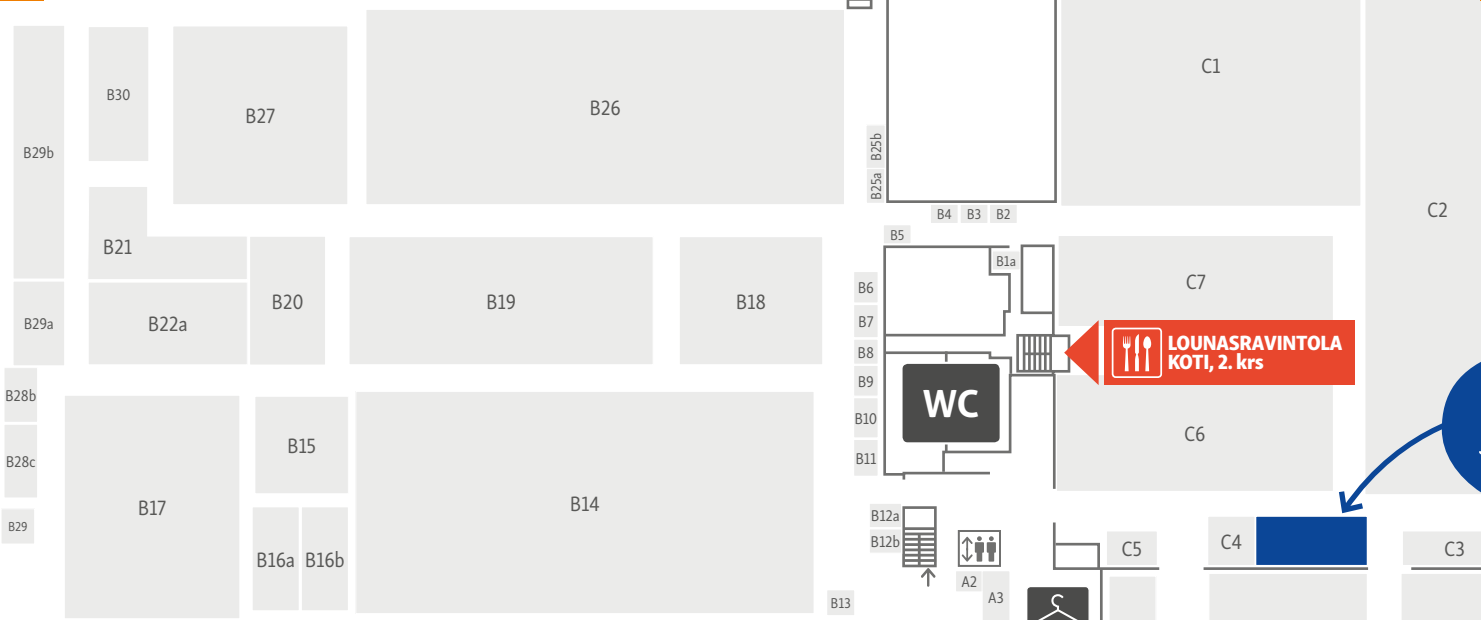

B

-HALLI

C

-HALLI

LASTEN
Caravan
-KARNEVAALIT

SISÄÄNKÄYNTI
> asiakaskutsulla
> ennakkolipulla
> messupassilla
(ei lipunmyyntiä)

CARAVAN PAVILJONKI

PÄÄSISÄÄNKÄYNTI

ALAKERRASSA:
• OHJELMA-ALUE (SALI 3)
CARAVAN FOOD

LOUNASRAVINTOLA KOTI, 2. krs

D
-HALLI

E
-HALLI

PYÖRÄPARKKI

FOODTRUCK

ENSIAPU

NARIKKA