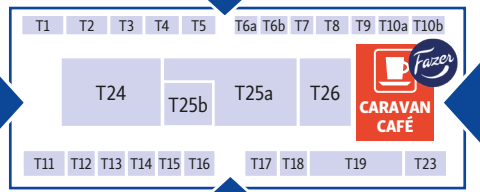

B

-HALLI

C

-HALLI

LASTEN
Caravan
-KARNEVAALIT

SISÄÄNKÄYNTI
> asiakaskutsulla
> ennakkolipulla
> messupassilla
(ei lipunmyyntiä)

CARAVAN PAVILJONKI

PÄÄSISÄÄNKÄYNTI

ALAKERRASSA:
• OHJELMA-ALUE (SALI 3)
CARAVAN FOOD

LOUNASRAVINTOLA KOTI, 2. krs

D
-HALLI

E
-HALLI

PYÖRÄPARKKI

FOODTRUCK

ENSIAPU

NARIKKA