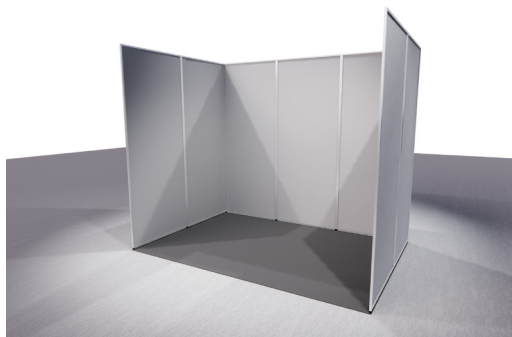

- näyttelytilan 4 m²,
- pöydän 80 x 160 cm
- takaseinän 2 m.

MINIOSASTO 262 € + ALV.

Sisältää

- näyttelytilan 4 m²,
- kevyet seinärakenteet
- tummanharmaan maton
- pöydän 70 x 120 cm
- kulmapaikkakorotuksen