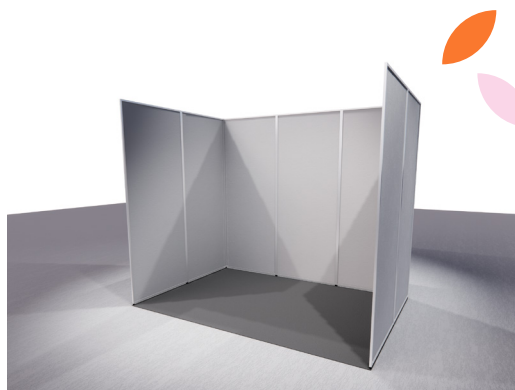

**Huom! Aina kulmapaikka!**

**Sisältää**

- näyttelytilan 4 m<sup>2</sup>
- kuvanmukaisen seinärakenteen, sivun leveys 1 m
- tummanharmaan maton
- pöydän 70 x 120 cm
- kulmapaikkakorotuksen
- 10 kpl sähköisiä asiakaskutsuja