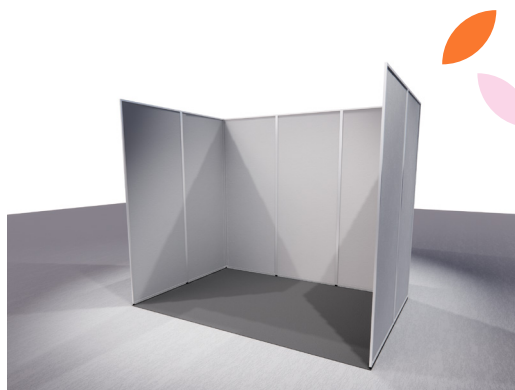

HINNASTO

PÖYTÄPAIKKA
198 € + ALV.

Huom! Pöytäpaikkoja rajoitettu määrä!

Sisältää

- näyttelytilan 4 m²
- pöydän 80 x 160 cm
- takaseinän 2 m
- 10 kpl sähköisiä asiakaskutsuja

MINIOSASTO
269 € + ALV.

Huom! Aina kulmapaikka!

Sisältää

- näyttelytilan 4 m²
- kuvanmukaisen seinärakenteen, sivun leveys 1 m
- tummanharmaan maton
- pöydän 70 x 120 cm
- kulmapaikkakorotuksen
- 10 kpl sähköisiä asiakaskutsuja

RAKENNETTU OSASTO
85 € + ALV. / m² (4 - 16 m²)